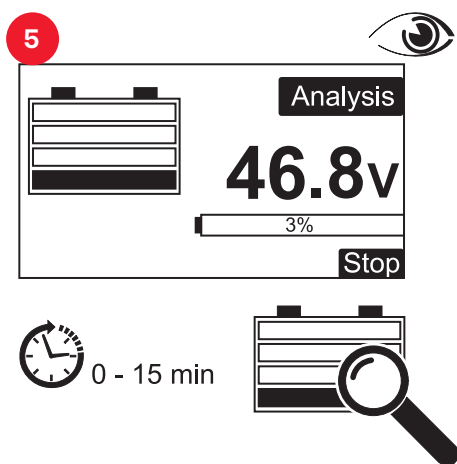

CHARGING PROCEDURE