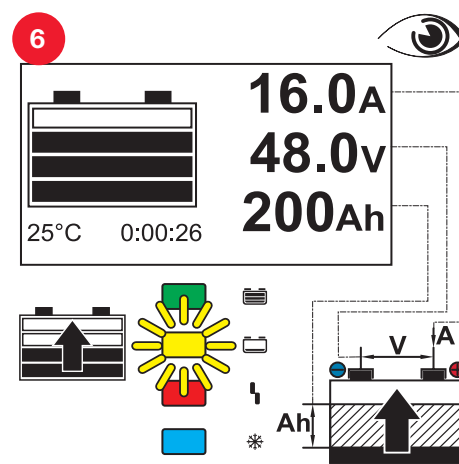

JA: その製品を使用する前に、同梱されている文書およびオンライン文書を読んで、理解する必要があります。

ZH: 在使用该设备开展任何工作之前, 请确保已阅读并理解所提供的全部在线文件。!

UNPACKING, SETUP REGULATION & MOUNTING

CHARGING PROCEDURE

Fronius International GmbH

Froniusstraße 1
4643 Pettenbach
Austria
contact@fronius.com
www.fronius.com