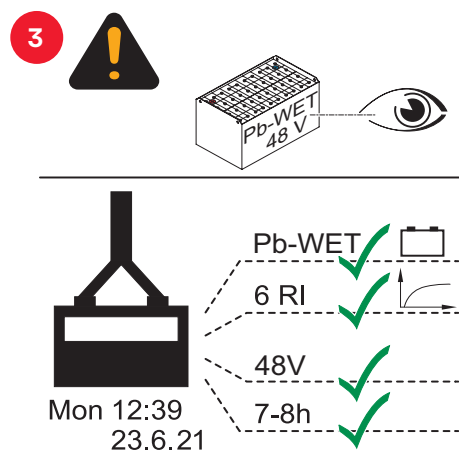

JA: その製品を使用する前に、同梱されている文書およびオンライン文書を読んで、理解する必要があります。

ZH: 在使用该设备开展任何工作之前, 请确保已阅读并理解所提供的全部在线文件。!

UNPACKING, SETUP REGULATION & MOUNTING

CHARGING PROCEDURE

Fronius International GmbH

Froniusstraße 1
4643 Pettenbach
Austria
contact@fronius.com
www.fronius.com