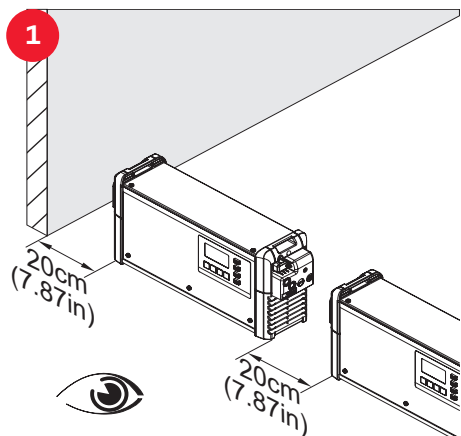

JA: その製品を使用する前に、同梱されている文書およびオンライン文書を読んで、理解する必要があります。

ZH: 在使用该设备开展任何工作之前, 请确保已阅读并理解所提供的全部在线文件。!

UNPACKING, SETUP REGULATION & MOUNTING

CHARGING PROCEDURE

Fronius International GmbH

Froniusstraße 1
4643 Pettenbach
Austria
contact@fronius.com
www.fronius.com